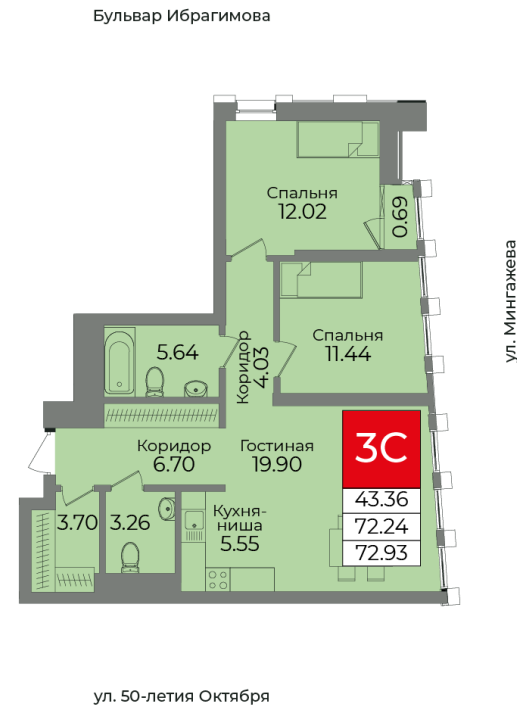

Секция А, Этаж 11, Квартира №148

Первый Трест
ГРУППА КОМПАНИЙ

+7 (347) 226-57-87

1trest.ru

sale@1trest.info

3 **72.93**
Комнаты Площадь, м²

Уточняйте у менеджера
Стоимость