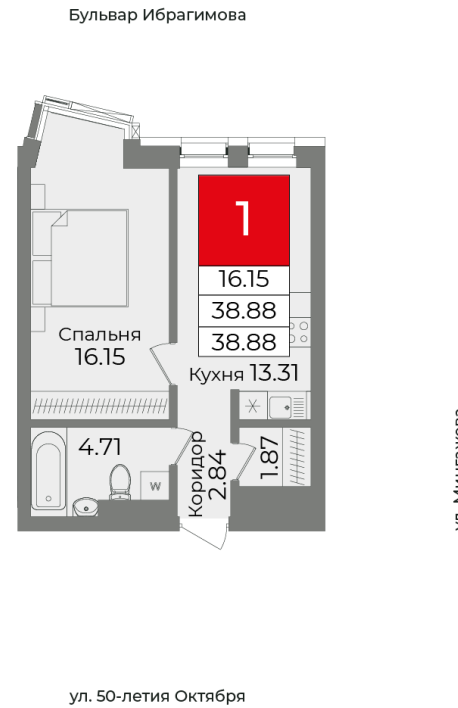

Секция А, Этаж 11, Квартира №143

 **Первый Трест**
ГРУППА КОМПАНИЙ

+7 (347) 226-57-87

 1trest.ru

 sale@1trest.info

1 **38.88**
Комнаты Площадь, м²

Уточняйте у менеджера
Стоимость