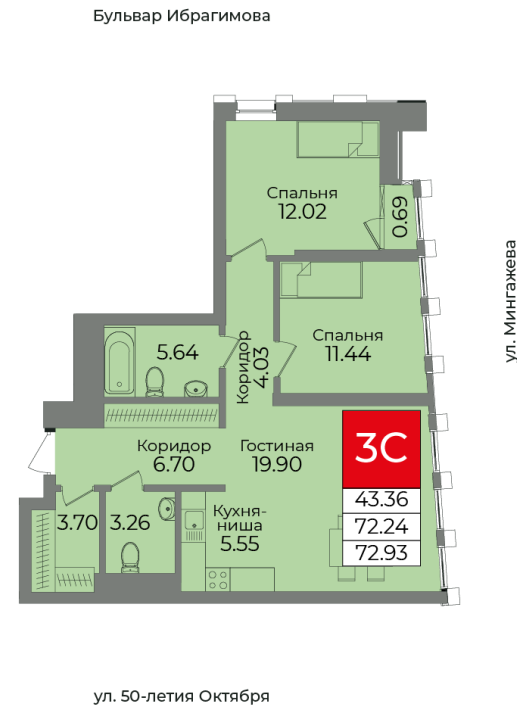

Секция А, Этаж 10, Квартира №131

Первый Трест
ГРУППА КОМПАНИЙ

+7 (347) 226-57-87

1trest.ru

sale@1trest.info

3 **72.93**
Комнаты Площадь, м²

Уточняйте у менеджера
Стоимость