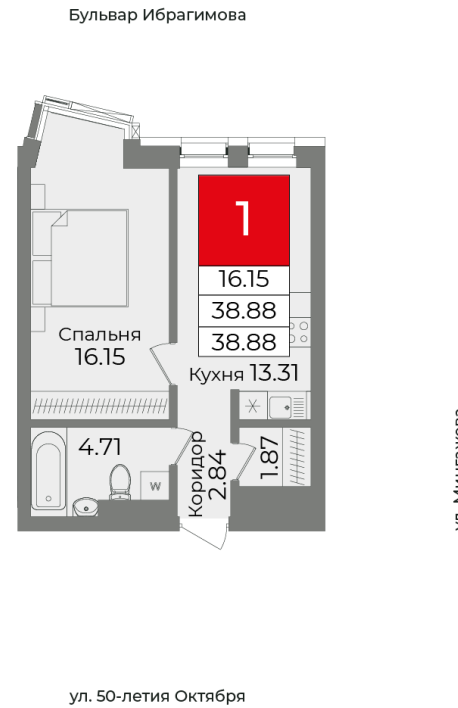

Секция А, Этаж 10, Квартира №126

 **Первый Трест**
ГРУППА КОМПАНИЙ

+7 (347) 226-57-87

 1trest.ru

 sale@1trest.info

1 **38.88**
Комнаты Площадь, м²

Уточняйте у менеджера
Стоимость