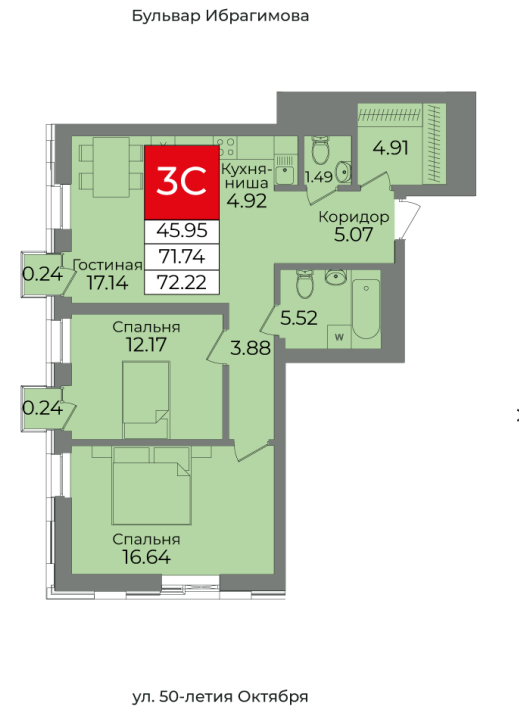

# Секция А, Этаж 9, Квартира №122

**Первый Трест**  
ГРУППА КОМПАНИЙ

+7 (347) 226-57-87

1trest.ru

sale@1trest.info

**3** **72.22**  
Комнаты Площадь, м<sup>2</sup>

**Уточняйте у менеджера**  
Стоимость