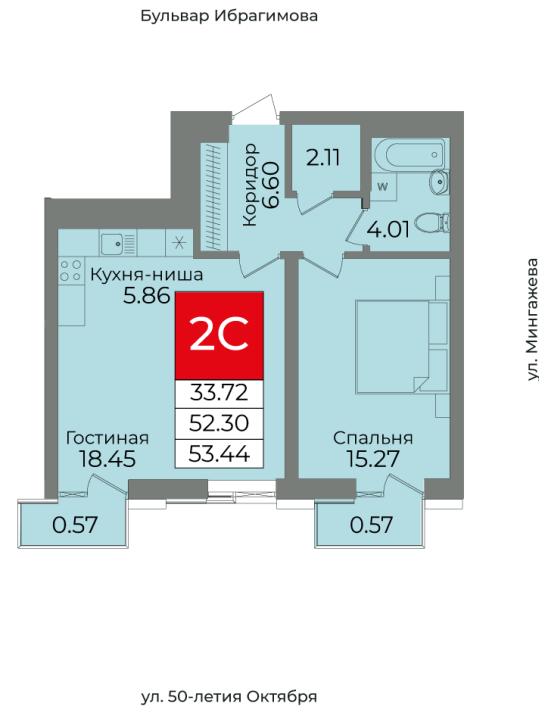

# Секция А, Этаж 9, Квартира №121

**Первый Трест**  
ГРУППА КОМПАНИЙ

+7 (347) 226-57-87

1trest.ru

sale@1trest.info

**2** Комнаты  
**52.30** Площадь, м<sup>2</sup>

**Уточняйте у менеджера**  
**Стоимость**