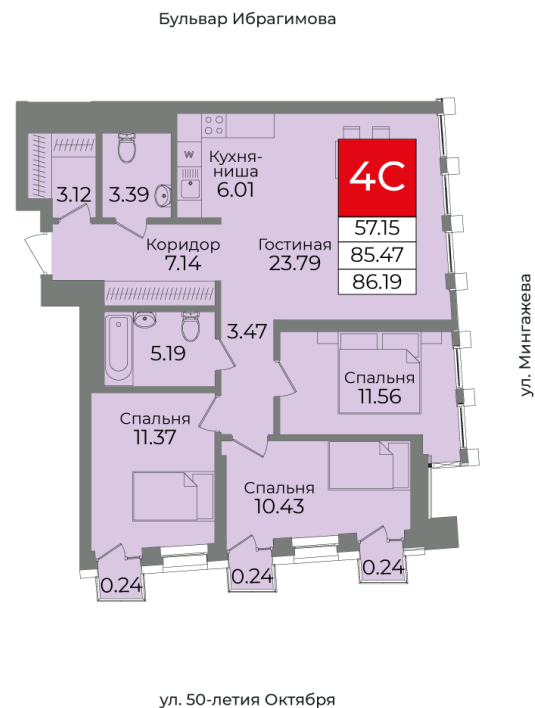

# Секция А, Этаж 8, Квартира №98

 **Первый Трест**  
ГРУППА КОМПАНИЙ

+7 (347) 226-57-87

 1trest.ru

 sale@1trest.info

**4** **85.47**  
Комнаты Площадь, м<sup>2</sup>

**Уточняйте у менеджера**  
**Стоимость**