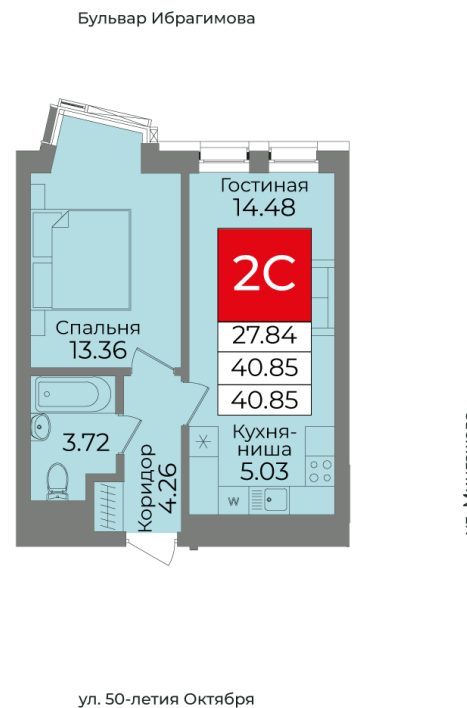

Секция А, Этаж 7, Квартира №76

Первый Трест
ГРУППА КОМПАНИЙ

+7 (347) 226-57-87

1trest.ru

sale@1trest.info

2 Комнаты
40.85 Площадь, м²

Уточняйте у менеджера
Стоимость