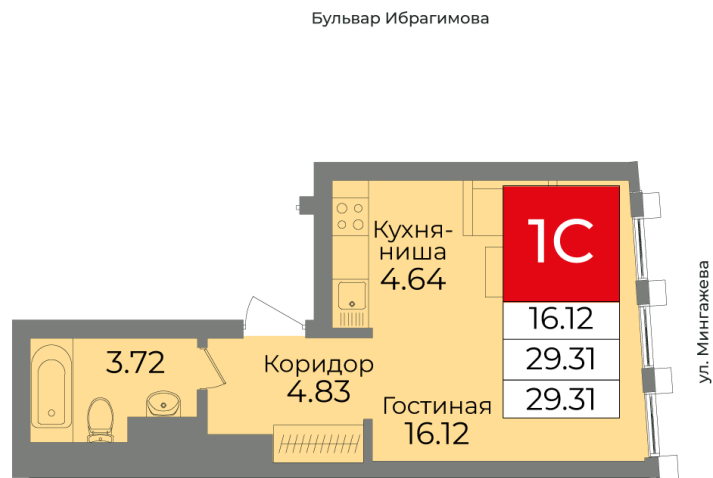

Секция А, Этаж 6, Квартира №62

Первый Трест
ГРУППА КОМПАНИЙ

+7 (347) 226-57-87

1trest.ru

sale@1trest.info

1 **29.31**
Комнаты Площадь, м²

Уточняйте у менеджера
Стоимость