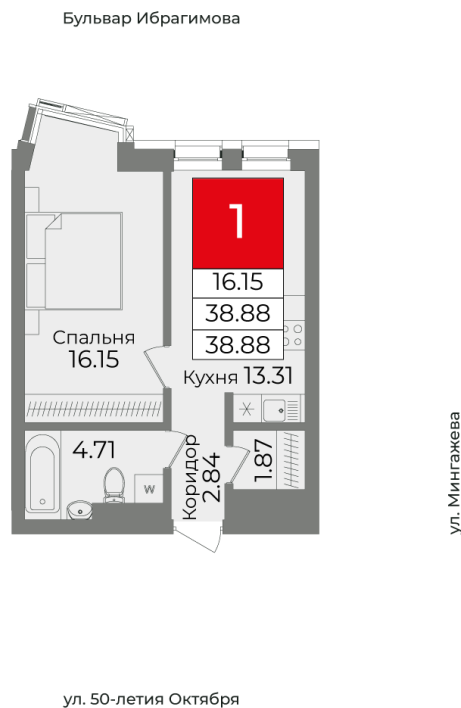

# Секция А, Этаж 6, Квартира №56

 **Первый Трест**  
ГРУППА КОМПАНИЙ

+7 (347) 226-57-87

 1trest.ru

 sale@1trest.info

**1** **38.88**  
Комнаты Площадь, м<sup>2</sup>

**Уточняйте у менеджера**  
**Стоимость**