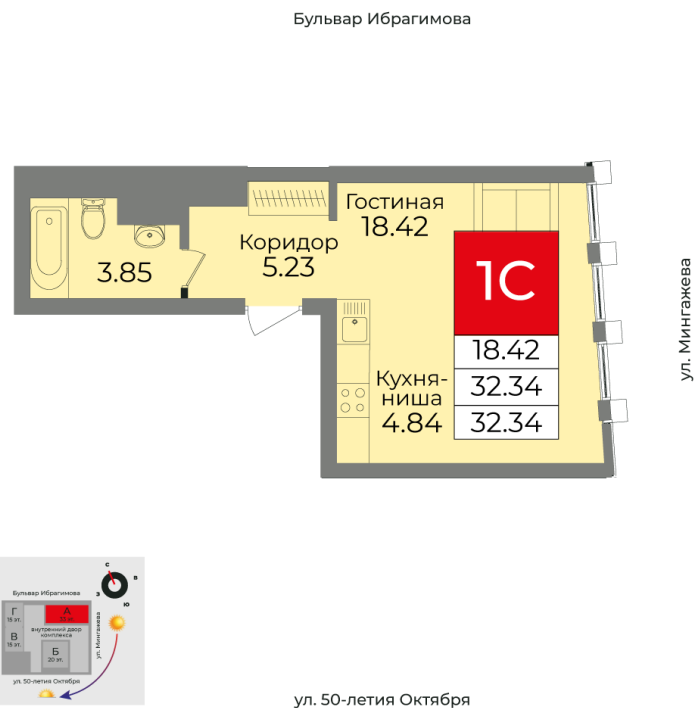

# Секция А, Этаж 5, Квартира №44

**Первый Трест**  
ГРУППА КОМПАНИЙ

+7 (347) 226-57-87

1trest.ru

sale@1trest.info

**1** Комнаты  
**32.34** Площадь, м<sup>2</sup>

**Уточняйте у менеджера**  
**Стоимость**