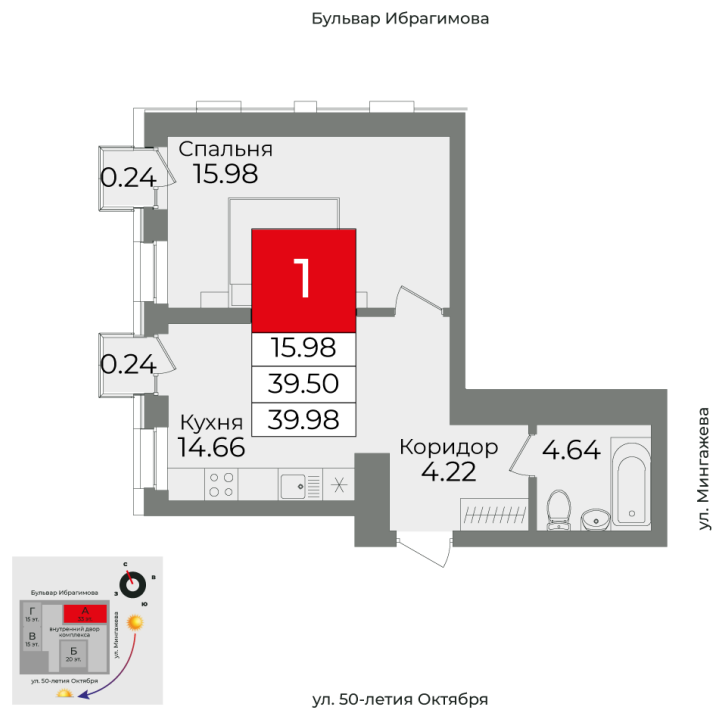

Секция А, Этаж 5, Квартира №35

Первый Трест
ГРУППА КОМПАНИЙ

+7 (347) 226-57-87

1trest.ru

sale@1trest.info

1 **39.98**
Комнаты Площадь, м²

Уточняйте у менеджера
Стоимость